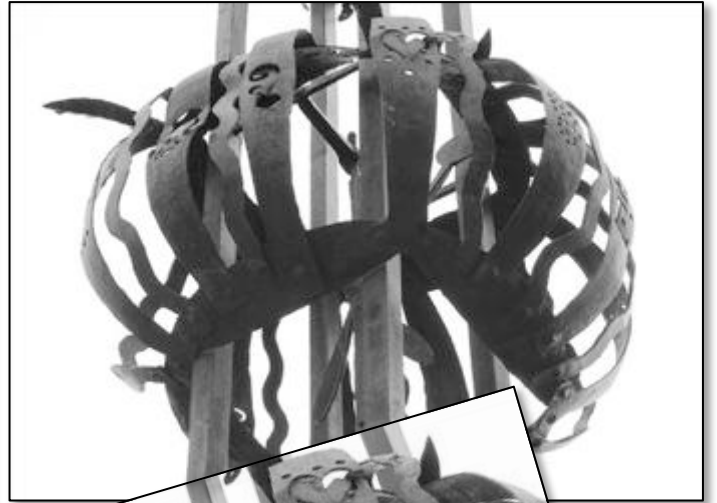

Bannans

La majestueuse croix en fer forgé et à globe intermédiaire du cimetière de Bannans s'apparente aux croix de Rochejean, de Saint-Antoine et des Longevilles-Mont-d'Or. Croix à structure tridimensionnelle et architecture composite, avec insertion d'un globe à segments en tôle estampée, elle porte la date de 1806 et le monogramme JFP. Elle présente un décor relativement simple mêlant divers symboles religieux : chrismes, instruments de la Passion du Christ et ostensorioir du miracle de Faverney.

La croix a été déplacée au début des années 90 et a été intégrée au mur de clôture moderne du cimetière. Elle a subi diverses modifications et mutilations dans sa partie ferronnée lors de ce transfert. Elle a aussi perdu son piédestal original et le globe divin a changé de position contre la logique traditionnelle prévalant pour ces croix majestueuses.

Bannans

Piédestal ancien remplacé

Consoles

comme aux Longevilles ou à St-Antoine
duos de feuilles avec grânes en vrille
insérées entre volutes et anneaux
feuilles d'eau par 4 en partie haute

Bannans

Partie basse du fût, chrisme IX, date et monogramme

barre verticale centrale avec chrisme IX, la date 1806 et monogramme JFP

inscriptions d'origine
en tôle découpée

Bannans

Globe très richement orné... mais mal repositionné

globe et arceaux en tôle découpée
motifs différents (cœur, IHS, deniers...)
feuilles d'eau en partie supérieure