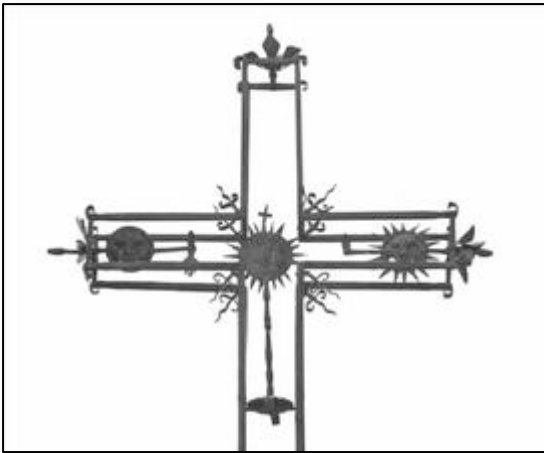

Bannans

Croix sommitale, astres et ostensor en lévitation