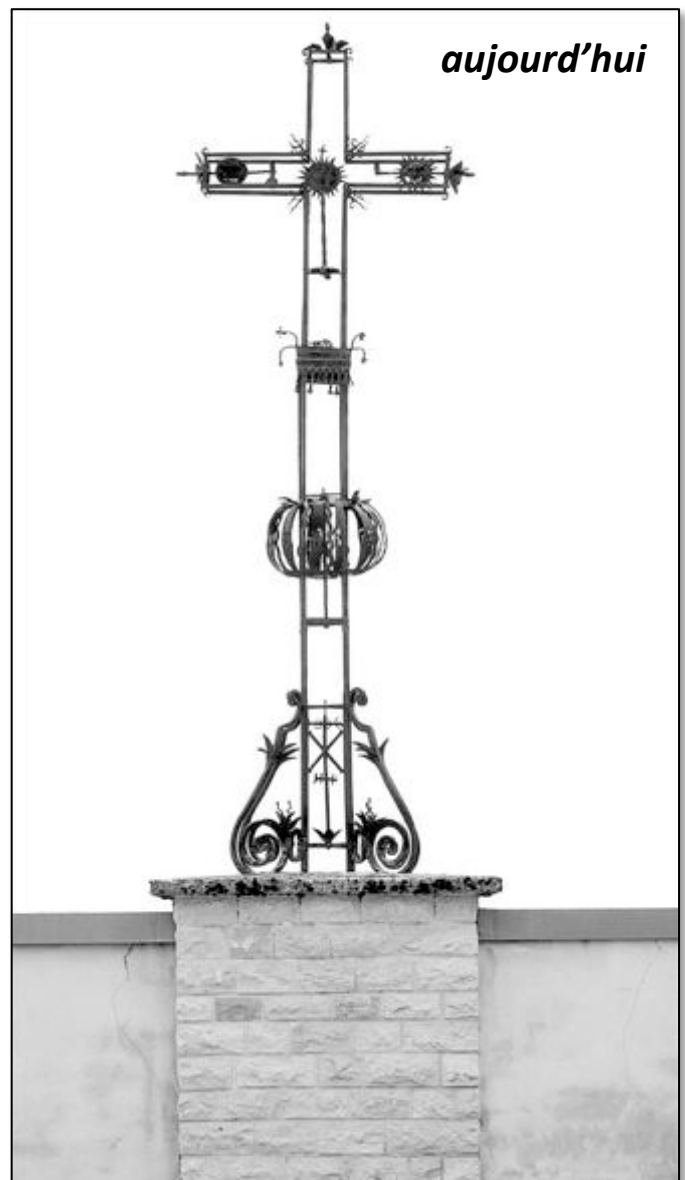

Bannans

La majestueuse croix en fer forgé et à globe intermédiaire du cimetière de Bannans s'apparente aux croix de Rochejean, de Saint-Antoine et des Longevilles-Mont-d'Or. Croix à structure tridimensionnelle et architecture composite, avec insertion d'un globe à segments en tôle estampée, elle porte la date de 1806 et le monogramme JFP. Elle présente un décor relativement simple mêlant divers symboles religieux : chrismes, instruments de la Passion du Christ et ostensorioir du miracle de Faverney.

La croix a été déplacée au début des années 90 et a été intégrée au mur de clôture moderne du cimetière. Elle a subi diverses modifications et mutilations dans sa partie ferronnée lors de ce transfert. Elle a aussi perdu son piédestal original et le globe divin a changé de position contre la logique traditionnelle prévalant pour ces croix majestueuses.

barre verticale centrale avec chrisme IX, la date 1806 et monogramme JFP

inscriptions d'origine
en tôle découpée

Bannans

Globe très richement orné... mais mal repositionné

globe et arceaux en tôle découpée
motifs différents (cœur, IHS, deniers...)
feuilles d'eau en partie supérieure

le globe n'est plus à sa place d'origine
(au dessus des consoles)

photo ancienne montrant
à l'emplacement actuel
un disque solaire avec rayons
à mi-hauteur de la partie haute du fût

Bannans

Second chrisme IX à l'intérieur du fût et du globe