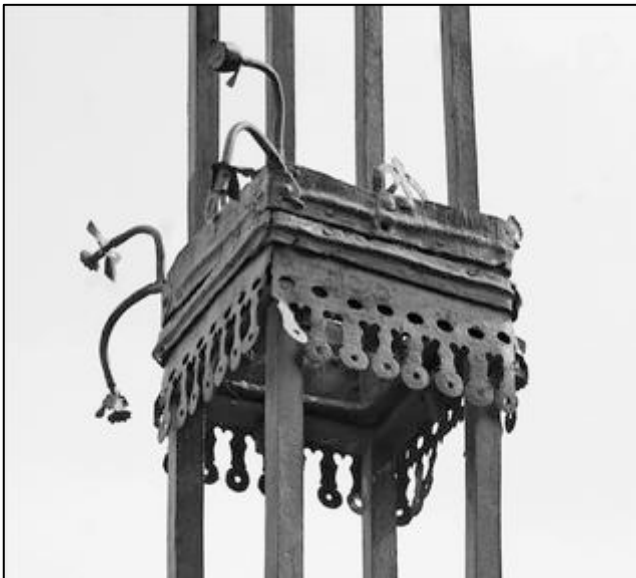

aux quatre coins du dé de liaison
entre fût et croix sommitale
fleurs (narcisses) à double tige