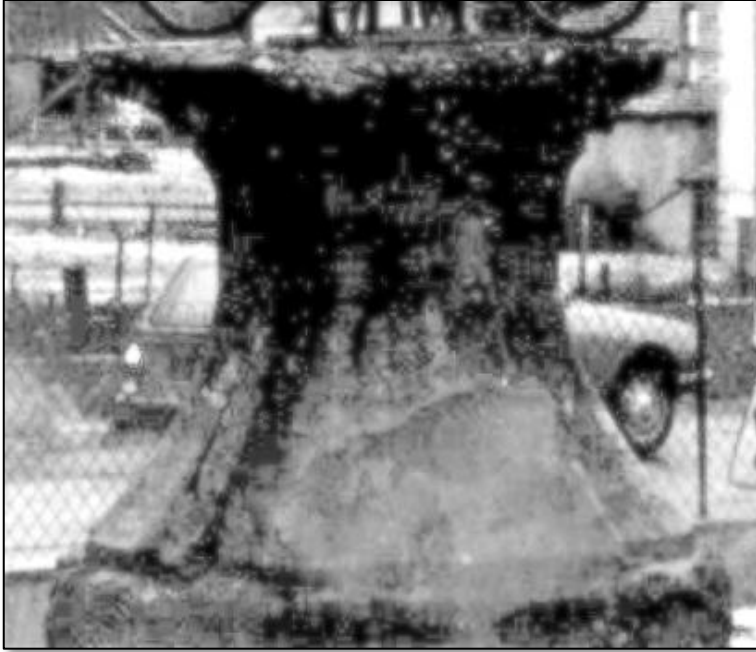

Bannans

Piédestal ancien remplacé