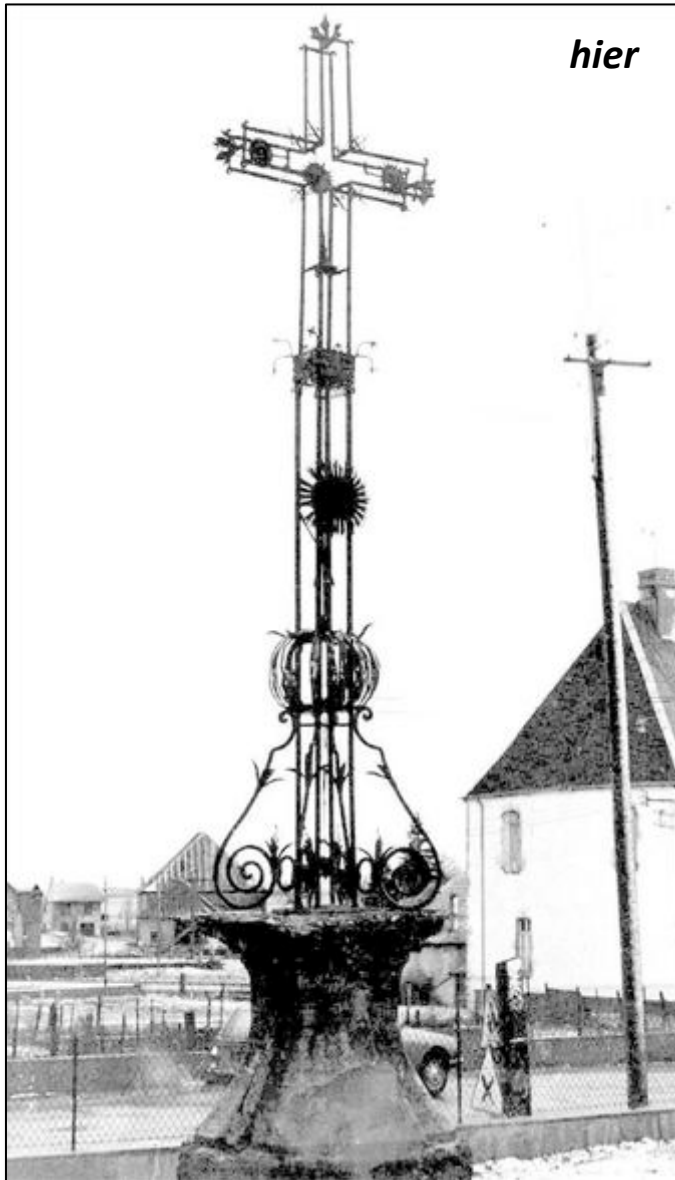

Bannans

La majestueuse croix en fer forgé et à globe intermédiaire du cimetière de Bannans s'apparente aux croix de Rochejean, de Saint-Antoine et des Longevilles-Mont-d'Or. Croix à structure tridimensionnelle et architecture composite, avec insertion d'un globe à segments en tôle estampée, elle porte la date de 1806 et le monogramme JFP. Elle présente un décor relativement simple mêlant divers symboles religieux : chrismes, instruments de la Passion du Christ et ostensorioir du miracle de Faverney.

La croix a été déplacée au début des années 90 et a été intégrée au mur de clôture moderne du cimetière. Elle a subi diverses modifications et mutilations dans sa partie ferronnée lors de ce transfert. Elle a aussi perdu son piédestal original et le globe divin a changé de position contre la logique traditionnelle prévalant pour ces croix majestueuses.

barre verticale centrale avec chrisme IX, la date 1806 et monogramme JFP

inscriptions d'origine
en tôle découpée

Bannans

Globe très richement orné... mais mal repositionné

globe et arceaux en tôle découpée
motifs différents (cœur, IHS, deniers...)
feuilles d'eau en partie supérieure

le globe n'est plus à sa place d'origine
(au dessus des consoles)

photo ancienne montrant
à l'emplacement actuel
un disque solaire avec rayons
à mi-hauteur de la partie haute du fût

Bannans

Second chrisme IX à l'intérieur du fût et du globe