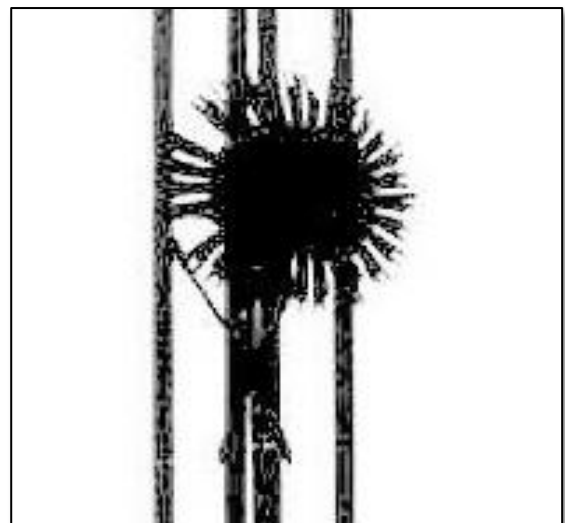

globe et arceaux en tôle découpée
motifs différents (cœur, IHS, deniers...)
feuilles d'eau en partie supérieure

le globe n'est plus à sa place d'origine
(au dessus des consoles)

photo ancienne montrant
à l'emplacement actuel
un disque solaire avec rayons
à mi-hauteur de la partie haute du fût