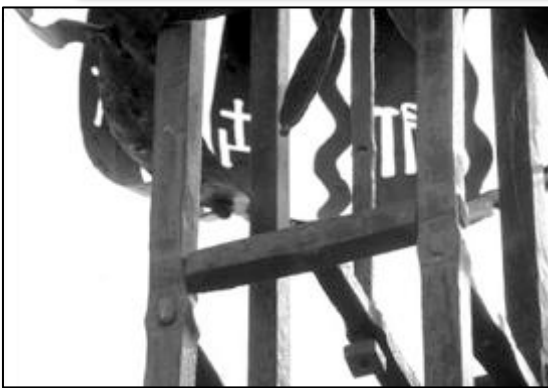

Bannans

La majestueuse croix en fer forgé et à globe intermédiaire du cimetière de Bannans s'apparente aux croix de Rochejean, de Saint-Antoine et des Longevilles-Mont-d'Or. Croix à structure tridimensionnelle et architecture composite, avec insertion d'un globe à segments en tôle estampée, elle porte la date de 1806 et le monogramme JFP. Elle présente un décor relativement simple mêlant divers symboles religieux : chrismes, instruments de la Passion du Christ et ostensorioir du miracle de Faverney.

La croix a été déplacée au début des années 90 et a été intégrée au mur de clôture moderne du cimetière. Elle a subi diverses modifications et mutilations dans sa partie ferronnée lors de ce transfert. Elle a aussi perdu son piédestal original et le globe divin a changé de position contre la logique traditionnelle prévalant pour ces croix majestueuses.

Bannans

Piédestal ancien remplacé

Consoles

comme aux Longevilles ou à St-Antoine
duos de feuilles avec grânes en vrille
insérées entre volutes et anneaux
feuilles d'eau par 4 en partie haute

Bannans

Partie basse du fût, chrisme IX, date et monogramme

barre verticale centrale avec chrisme IX, la date 1806 et monogramme JFP

inscriptions d'origine
en tôle découpée

Bannans

Globe très richement orné... mais mal repositionné

globe et arceaux en tôle découpée
motifs différents (cœur, IHS, deniers...)
feuilles d'eau en partie supérieure