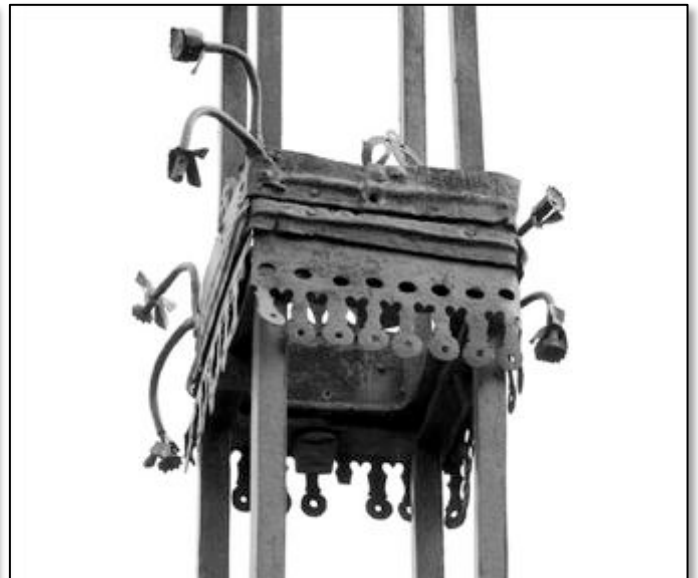

aux quatre coins du dé de liaison
entre fût et croix sommitale
fleurs (narcisses) à double tige