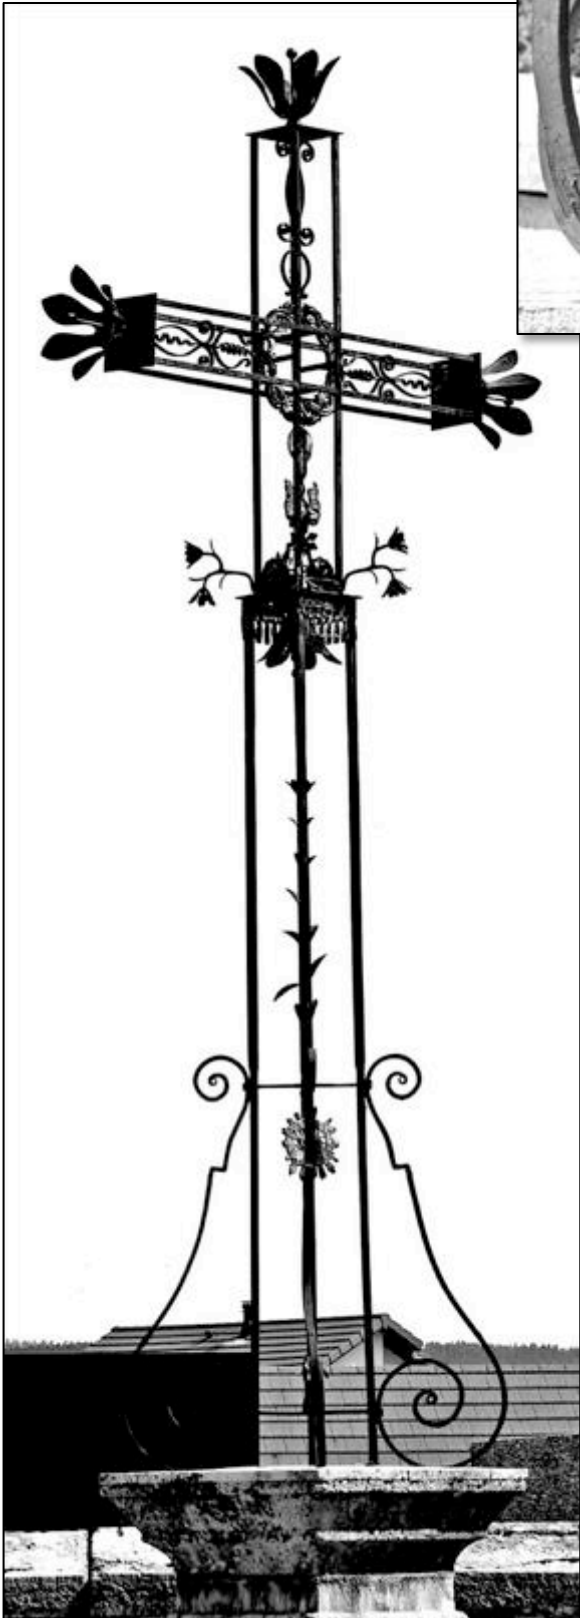

# Gilley

Croix de 1843, entre église et cimetière, à l'architecture très sobre et présentant un très original et étonnant décor symbolique en fonte dorée.

**Consoles dépouillées  
sur mâle piédestal**

## Lambrequin

Axe du fût avec  
décor symbolique  
et tige arbustive

**Gilley**

# Gilley

*Un riche décor  
symbolique  
en fonte dorée*

Vierge

Agneau divin

Calice  
trigramme IHS  
couronne d'épines