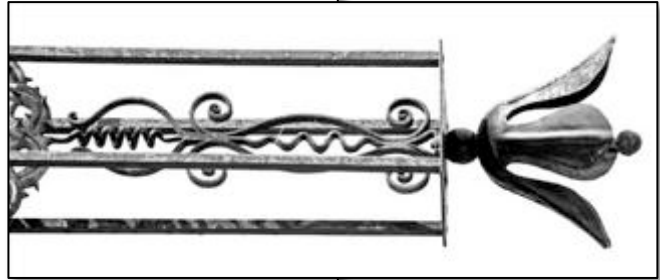

# Gilley

Croix de 1843, entre église et cimetière, à l'architecture très sobre et présentant un très original et étonnant décor symbolique en fonte dorée.

**Consoles dépouillées  
sur mâle piédestal**

## Lambrequin

Axe du fût avec  
décor symbolique  
et tige arbustive

**Gilley**

### **Croix sommitale**

Calice, trigramme IHS  
et couronne d'épines

Fleurs de lys  
terminales  
très ouvertes

# Gilley

*Un riche décor  
symbolique  
en fonte dorée*

Vierge

Agneau divin

Calice  
trigramme IHS  
couronne d'épines