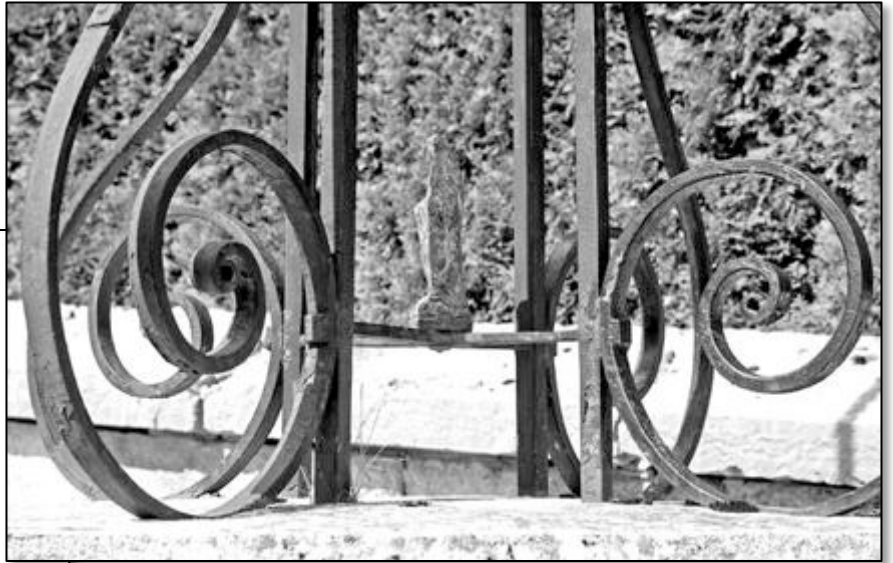

# Gilley

Croix de 1843, entre église et cimetière, à l'architecture très sobre et présentant un très original et étonnant décor symbolique en fonte dorée.

**Consoles dépouillées  
sur mâle piédestal**

## Lambrequin

Axe du fût avec  
décor symbolique  
et tige arbustive

**Gilley**

# Gilley

*Un riche décor  
symbolique  
en fonte dorée*

Vierge

Agneau divin

Calice  
trigramme IHS  
couronne d'épines