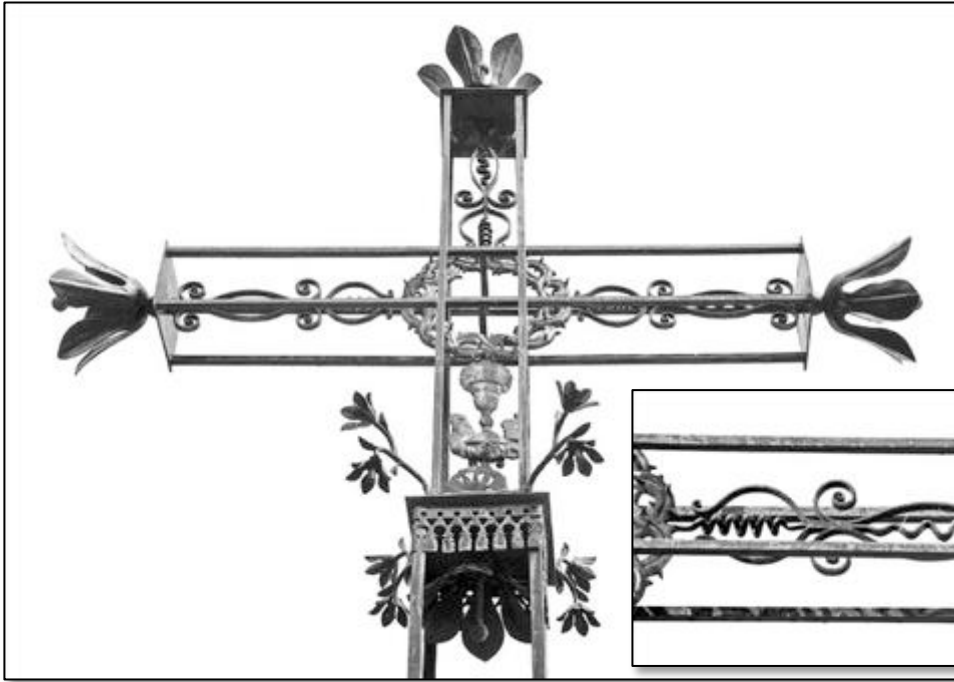

# Gilley

Croix de 1843, entre église et cimetière, à l'architecture très sobre et présentant un très original et étonnant décor symbolique en fonte dorée.

**Consoles dépouillées  
sur mâle piédestal**

## Lambrequin

Axe du fût avec  
décor symbolique  
et tige arbustive

**Gilley**

### **Croix sommitale**

Calice, trigramme IHS  
et couronne d'épines

Fleurs de lys  
terminales  
très ouvertes

# Gilley

*Un riche décor  
symbolique  
en fonte dorée*

Vierge

Agneau divin

Calice  
trigramme IHS  
couronne d'épines