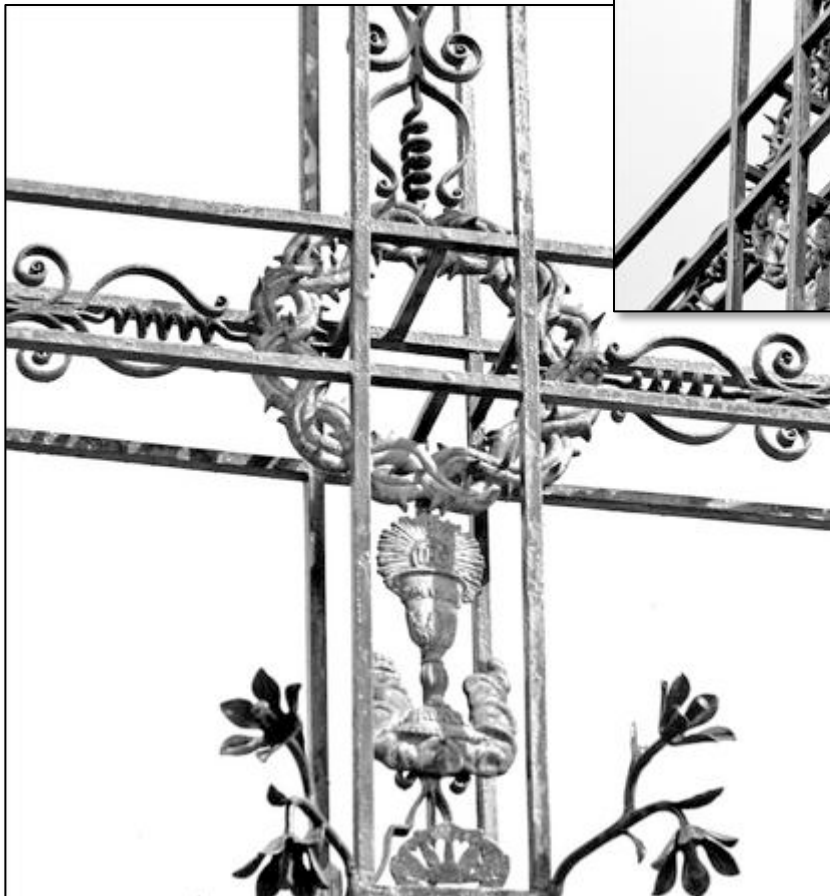

# Gilley

Croix de 1843, entre église et cimetière, à l'architecture très sobre et présentant un très original et étonnant décor symbolique en fonte dorée.

**Consoles dépouillées  
sur mâle piédestal**

## Lambrequin

Axe du fût avec  
décor symbolique  
et tige arbustive

**Gilley**

### **Croix sommitale**

Calice, trigramme IHS  
et couronne d'épines

Fleurs de lys  
terminales  
très ouvertes

# Gilley

*Un riche décor  
symbolique  
en fonte dorée*

Vierge

Agneau divin

Calice  
trigramme IHS  
couronne d'épines