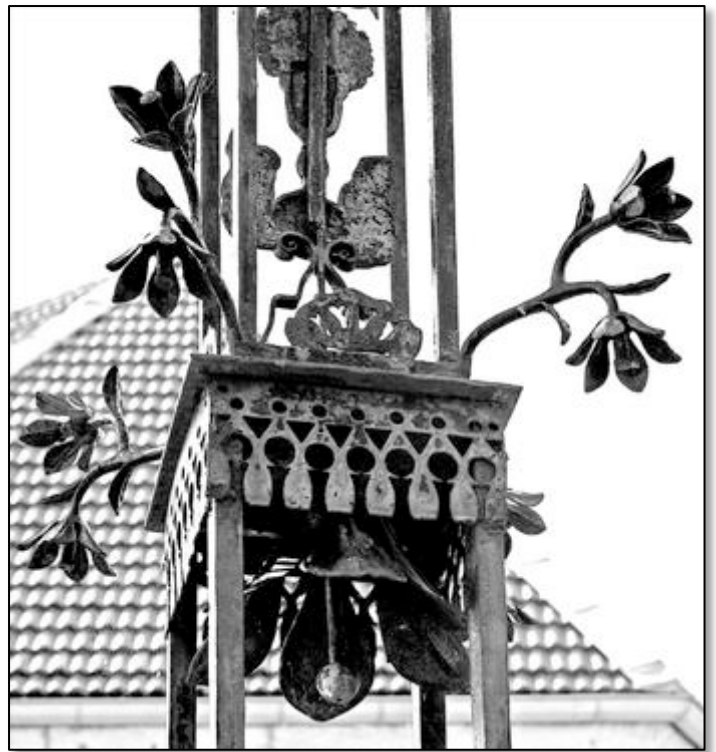

# Gilley

Croix de 1843, entre église et cimetière, à l'architecture très sobre et présentant un très original et étonnant décor symbolique en fonte dorée.

**Consoles dépouillées  
sur mâle piédestal**

## Lambrequin

Axe du fût avec  
décor symbolique  
et tige arbustive

**Gilley**

### **Croix sommitale**

Calice, trigramme IHS  
et couronne d'épines

Fleurs de lys  
terminales  
très ouvertes

# Gilley

*Un riche décor  
symbolique  
en fonte dorée*

Vierge

Agneau divin

Calice  
trigramme IHS  
couronne d'épines