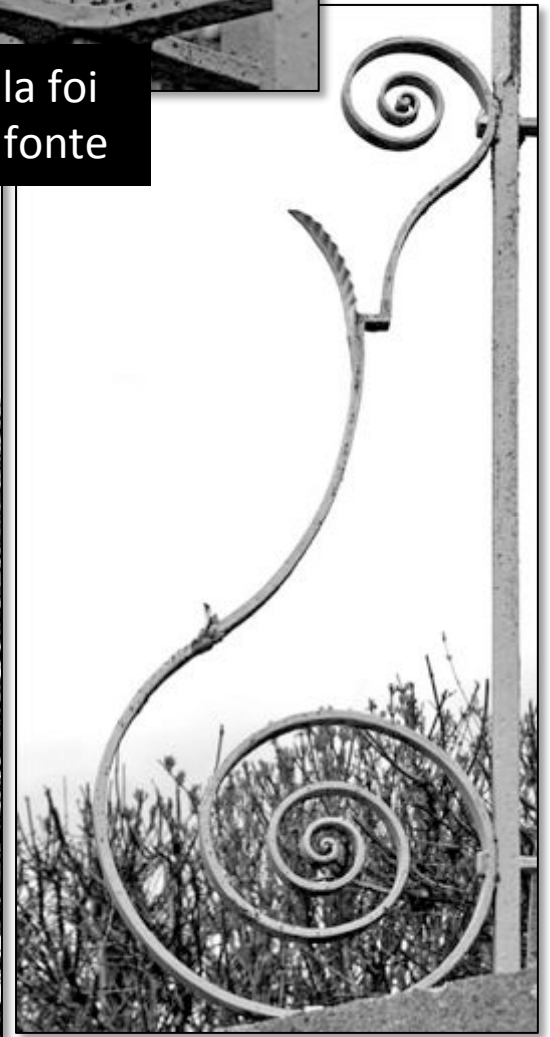

Maisons-du-Bois

Croix en fer forgé assez classique, installée en bordure de route (carrefour) et pouvant être datée de 1834 selon l'inscription sur le piédestal.

Bel emmarchement
à nez mouluré

Maisons-du-Bois

Bouclier de la foi
et vierge en fonte

Maisons-du-Bois

Croix sommitale avec :

- ostensor
- couronne du Christ-Roi
- trigramme IHS

Lambrequin avec
fleurs de narcisse
à double tige