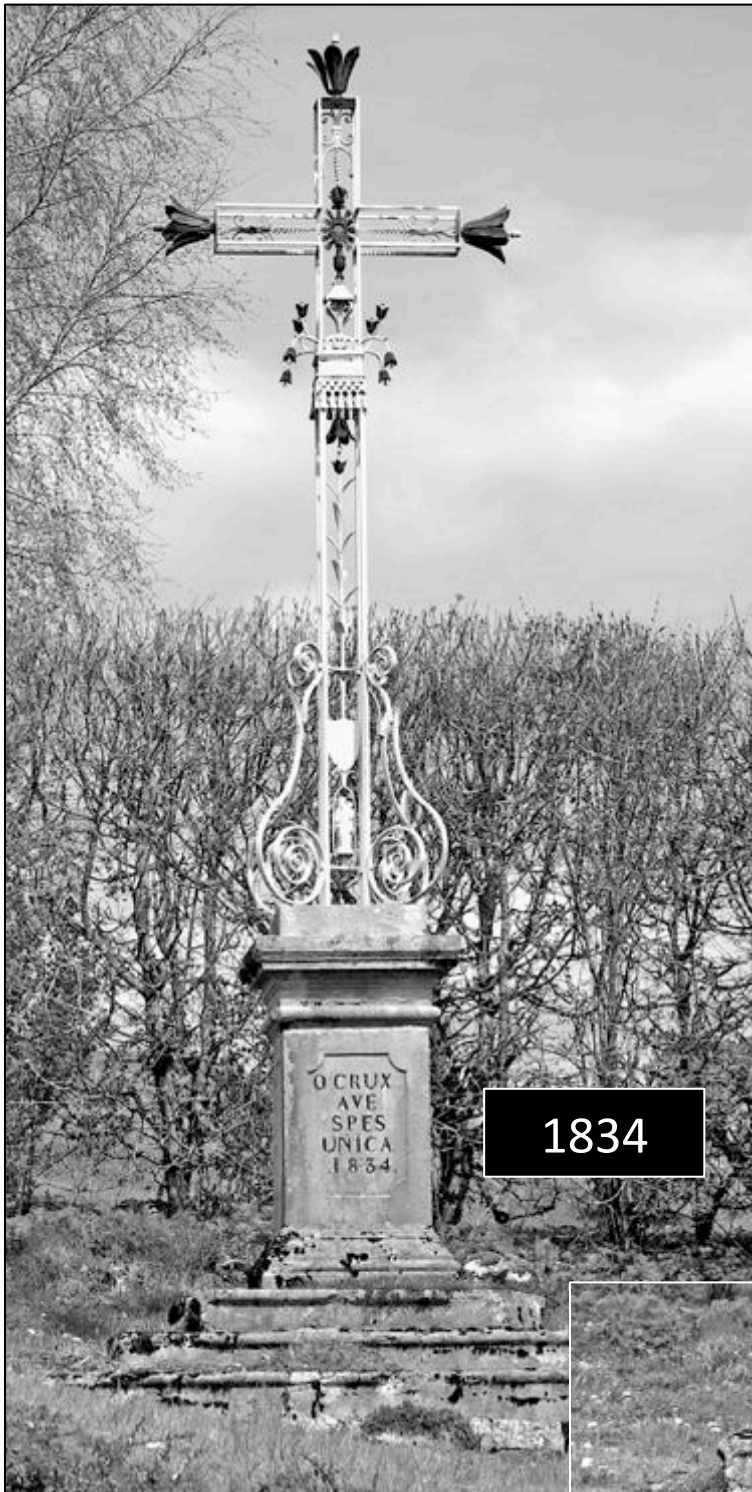

Maisons-du-Bois

Croix en fer forgé assez classique, installée en bordure de route (carrefour) et pouvant être datée de 1834 selon l'inscription sur le piédestal.

Bel emmarchement
à nez mouluré

Maisons-du-Bois

Bouclier de la foi
et vierge en fonte

Maisons-du-Bois

Croix sommitale avec :

- ostensor
- couronne du Christ-Roi
- trigramme IHS

Lambrequin avec
fleurs de narcisse
à double tige