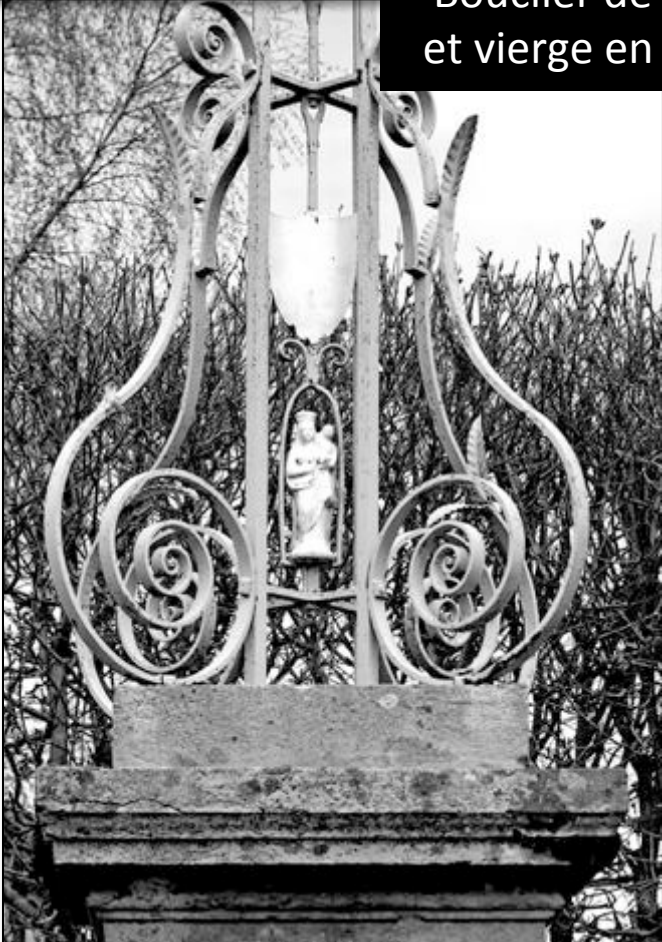

Maisons-du-Bois

Croix en fer forgé assez classique, installée en bordure de route (carrefour) et pouvant être datée de 1834 selon l'inscription sur le piédestal.

Bel emmarchement
à nez mouluré

Maisons-du-Bois

Bouclier de la foi
et vierge en fonte

Maisons-du-Bois

Croix sommitale avec :

- ostensor
- couronne du Christ-Roi
- trigramme IHS

Lambrequin avec
fleurs de narcisse
à double tige